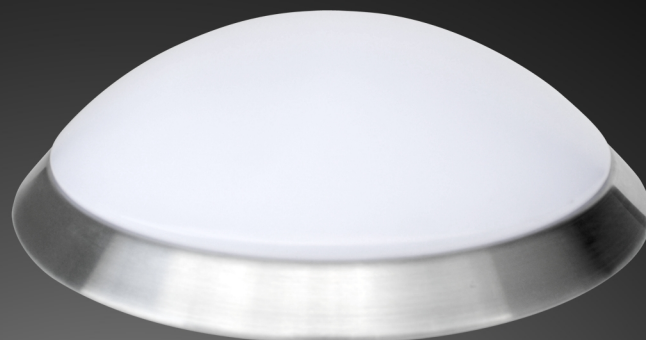

LED Wand-Deckenleuchten HW

Die Magnolux LED Wand- und Deckenleuchten der HW Serie mit hervorragender Leuchtkraft zeichnen sich durch Formschönheit und hohe Energieeffizienz aus.

LED Wand-Deckenleuchte HW - HW 24

HIGHLIGHTS

- » Hohe Energieeffizienz
- » Lebensdauer bis zu 25.000 Stunden
- » Modernes Design mit Korpus in silber und milchigem Sichtfenser

ANWENDUNGSBEREICHE

Privathaushalte, Hotels, Restaurants, Bars, Cafés, Gewerbebetriebe, etc.

SPEZIFIKATIONEN

Artikelnummer	100563
Produktname	LED Wand-Deckenleuchte HW HW 24
Modell	
Produktcode	LED 100
Entspricht	100 Watt Lampe
Lichtleistung	1400 Lumen
LED-Leistung	24 Watt
Anschlussleistung	27 Watt
Spannung/Hertz	220-240 V / 50-60 Hz
Lichtfarbe	4000 Kelvin
LED-Typ	SMD
Abstrahlwinkel	120°
Lebensdauer	25000 h
Material	Metall silber/PMMA weiß milchig
Produktmaße	Ø 395 mm, L 113 mm
Zertifikate	CE, RoHs
Schutzart	IP20
Stk/Verpackung	5
Verpackungsgröße	620 x 460 x 460 mm
Gewicht/VE	8000 g