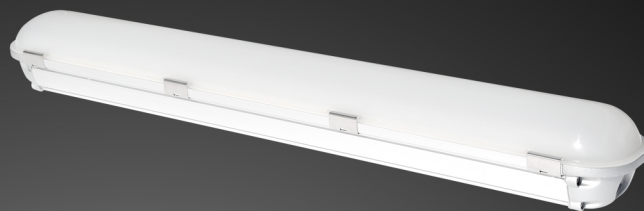

### LED Feuchtraumleuchten SW

Die Magnolux LED Feuchtraumleuchten der SW Serie sind mit hervorragender Leuchtkraft die effizienteste und umweltfreundlichste Alternative zu den traditionellen Feuchtraumleuchten mit Leuchtstoffröhren.

## LED Feuchtraumwannenleuchte SW - A1200 40-3600

### HIGHLIGHTS

- » Hohe Energieeffizienz
- » Lebensdauer bis zu 25.000 Stunden
- » Bewegungssensor und Notfallbeleuchtung optional
- » Kunststoff- oder Aluminiumgehäuse

## SPEZIFIKATIONEN

<b>Artikelnummer</b>	<b>101244</b>
<b>Produktname</b>	<b>LED Feuchtraumwannenleuchte SW</b>
<b>Modell</b>	<b>A1200 40-3600</b>
Lichtleistung	3600 Lumen
Anschlussleistung	40 Watt
Spannung/Hertz	100-240 V / 50-60 Hz
Leistungsfaktor	>0,95
Lichtfarbe	4000 Kelvin
Farbwiedergabe	>80
LED-Typ	SMD
Abstrahlwinkel	120°
Lebensdauer	25000 h
Umgebungstemperatur	-40°C / +40°C
Material	Alu silber/PC milchig
Produktmaße	1200 x 87 x 70 mm
Zertifikate	CE, RoHs
Schutzart	IP65