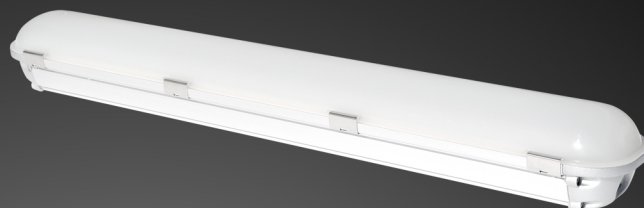

LED Feuchtraumleuchten SW

Die Magnolux LED Feuchtraumleuchten der SW Serie sind mit hervorragender Leuchtkraft die effizienteste und umweltfreundlichste Alternative zu den traditionellen Feuchtraumleuchten mit Leuchtstoffröhren.

LED Feuchtraumwannenleuchte SW - A600 20-1800

HIGHLIGHTS

- » Hohe Energieeffizienz
- » Lebensdauer bis zu 25.000 Stunden
- » Bewegungssensor und Notfallbeleuchtung optional
- » Kunststoff- oder Aluminiumgehäuse

ANWENDUNGSBEREICHE

Kellerräume, Parkhäuser, Produktionshallen, Lagerräume und -hallen, Außenbeleuchtung, Unterführungen, etc.

SPEZIFIKATIONEN

Artikelnummer	101241
Produktname	LED Feuchtraumwannenleuchte SW
Modell	A600 20-1800
Lichtleistung	1800 Lumen
Anschlussleistung	20 Watt
Spannung/Hertz	100-240 V / 50-60 Hz
Leistungsfaktor	>0,95
Lichtfarbe	4000 Kelvin
Farbwiedergabe	>80
LED-Typ	SMD
Abstrahlwinkel	120°
Lebensdauer	25000 h
Umgebungstemperatur	-40°C / +40°C
Material	Alu silber/PC milchig
Produktmaße	600 x 87 x 70 mm
Zertifikate	CE, RoHs
Schutzart	IP65