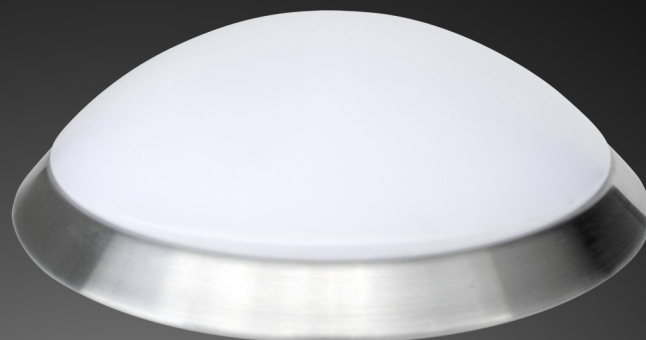

### LED Wand-Deckenleuchten HW

Die Magnolux LED Wand- und Deckenleuchten der HW Serie mit hervorragender Leuchtkraft zeichnen sich durch Formschönheit und hohe Energieeffizienz aus.

## LED Wand-Deckenleuchte HW - HW 18

### HIGHLIGHTS

- » Hohe Energieeffizienz
- » Lebensdauer bis zu 25.000 Stunden
- » Modernes Design mit Korpus in silber und milchigem Sichtfenser

## SPEZIFIKATIONEN

<b>Artikelnummer</b>	<b>101706</b>
<b>Produktname</b>	<b>LED Wand-Deckenleuchte HW</b>
<b>Modell</b>	<b>HW 18</b>
Lichtleistung	1200 Lumen
LED-Leistung	15 Watt
Anschlussleistung	18 Watt
Spannung/Hertz	220-240 V / 50-60 Hz
Lichtfarbe	4000 Kelvin
LED-Typ	SMD
Abstrahlwinkel	120°
Lebensdauer	25000 h
Material	Metall silber/PMMA weiß milchig
Produktmaße	Ø 326 mm, L 98 mm
Zertifikate	CE, RoHs
Schutzart	IP20
Stk/Verpackung	6
Verpackungsgröße	675 x 392 x 400 mm